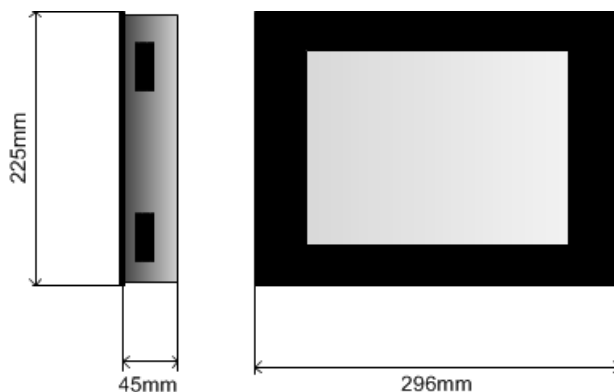

Bestell-Nr.: DS-110-01001-10

avacom GmbH
Hammer Landstr. 113
41460 Neuss
Deutschland

Tel 02131 133 699 1
Fax 02131 133 699 3
Email info@avacom.com.de
WEB www.avacom.com.de